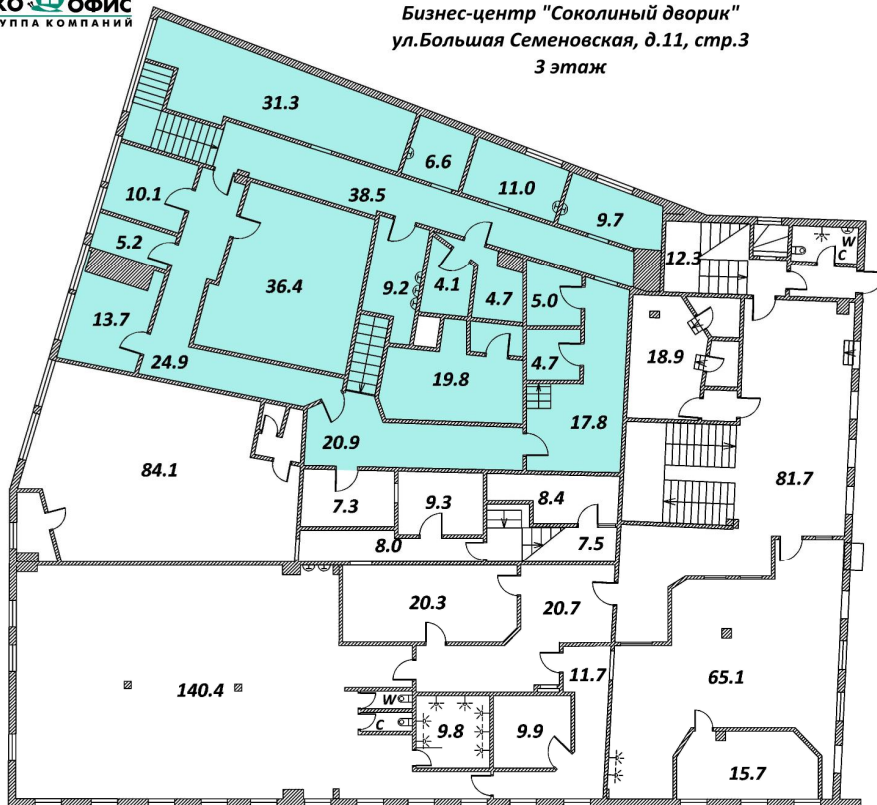

Бизнес-центр "Соколиный дворик"
ул. Большая Семеновская, д.11, стр.3
1 этаж

www.ecooffice.ru m.8 495 727 20 20

Литера по плану	Этаж	Назначение частей помещения	Площадь	
стр. 3	1	умывальная	8,60	
		туалет	1,30	
		туалет	1,30	
		туалет	0,90	
		туалет	1,20	
		туалет	0,80	
		умывальная	6,10	
		туалет	1,20	
		туалет	2,00	
		коридор	36,90	
		раздевалка	4,80	
		Итого		65,10

Бизнес-центр "Соколиный дворик"
ул.Большая Семеновская, д.11, стр.3
2 этаж

www.ecooffice.ru т.8 495 727 20 20

Литера по плану	Этаж	Номер комнаты	Назначение частей помещения	Площадь
стр. 3	2	1	обеденный зал	31,50
		2	обеденный зал	179,20
		3	коридор	4,20
		4	обеденный зал	103,40
		5	коридор	4,40
		6	кабинет	11,10
		7	подсобное	2,70
		8	сан.узел	2,40
		9	служебное	24,70
		10	коридор	18,40
		11	склад	4,10
		12	подсобное	4,50
		13	коридор	2,80
		14	склад	6,00
		15	склад	11,20
Итого				410,60

www.ecooffice.ru m.8 495 727 20 20

Литера по плану	Этаж	Назначение частей помещения	Площадь
стр. 3	3	кухня	31,30
		кухня	6,60
		кухня	11,00
		кухня	9,70
		коридор	38,50
		склад	10,10
		склад	5,20
		кухня	13,70
		коридор	24,90
		кухня	36,40
		моечная	9,20
		склад	4,10
		склад	4,70
		подсобное	2,40
		склад	5,00
		склад	4,70
		раздевалка	17,40
		коридор	20,90
		коридор	17,80
Итого			273,60

www.ecooffice.ru m.8 495 727 20 20

Литера по плану	Этаж	Назначение частей помещения	Площадь
стр. 3	а	душевая	3,60
		сан.узел	2,20
		коридор	9,00
		служебное	7,70
		служебное	6,30
		служебное	14,90
Итого			43,70