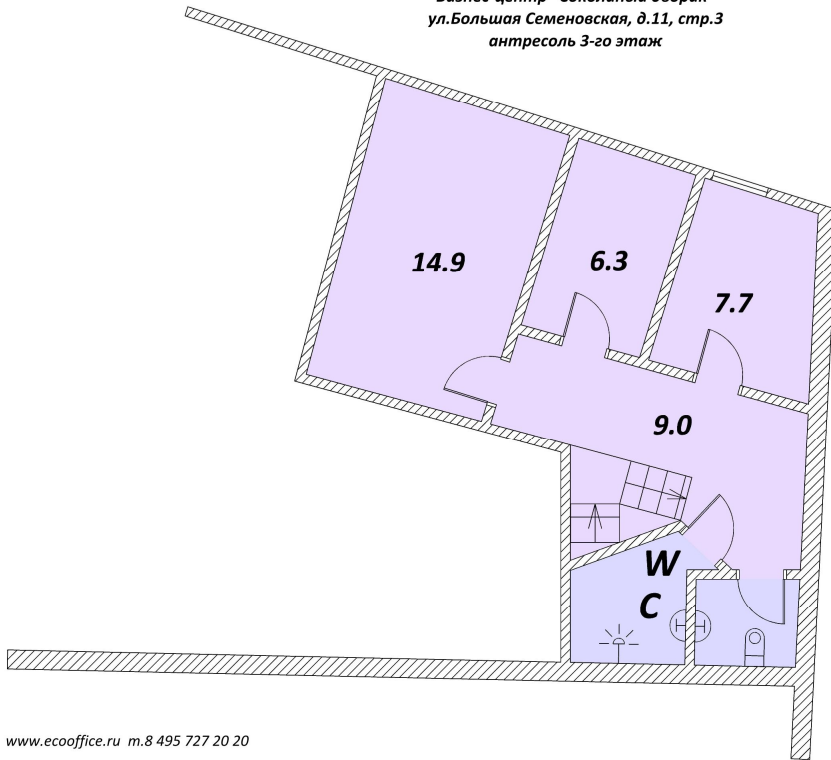

Бизнес-центр "Соколиный дворик"
ул. Большая Семеновская, д.11, стр.3
1 этаж

www.ecooffice.ru m.8 495 727 20 20

Литера по плану	Этаж	Назначение частей помещения	Площадь	
стр. 3	1	умывальная	8,60	
		туалет	1,30	
		туалет	1,30	
		туалет	0,90	
		туалет	1,20	
		туалет	0,80	
		умывальная	6,10	
		туалет	1,20	
		туалет	2,00	
		коридор	36,90	
		раздевалка	4,80	
		Итого		65,10

Бизнес-центр "Соколиный дворик"
ул.Большая Семеновская, д.11, стр.3
2 этаж

www.ecooffice.ru т.8 495 727 20 20

Литера по плану	Этаж	Номер комнаты	Назначение частей помещения	Площадь
стр. 3	2	1	обеденный зал	31,50
		2	обеденный зал	179,20
		3	коридор	4,20
		4	обеденный зал	103,40
		5	коридор	4,40
		6	кабинет	11,10
		7	подсобное	2,70
		8	сан.узел	2,40
		9	служебное	24,70
		10	коридор	18,40
		11	склад	4,10
		12	подсобное	4,50
		13	коридор	2,80
		14	склад	6,00
		15	склад	11,20
Итого				410,60

www.ecooffice.ru m.8 495 727 20 20

Литера по плану	Этаж	Назначение частей помещения	Площадь
стр. 3	3	кухня	31,30
		кухня	6,60
		кухня	11,00
		кухня	9,70
		коридор	38,50
		склад	10,10
		склад	5,20
		кухня	13,70
		коридор	24,90
		кухня	36,40
		моечная	9,20
		склад	4,10
		склад	4,70
		подсобное	2,40
		склад	5,00
		склад	4,70
		раздевалка	17,40
		коридор	20,90
		коридор	17,80
Итого			273,60

www.ecooffice.ru m.8 495 727 20 20

Литера по плану	Этаж	Назначение частей помещения	Площадь
стр. 3	а	душевая	3,60
		сан.узел	2,20
		коридор	9,00
		служебное	7,70
		служебное	6,30
		служебное	14,90
Итого			43,70