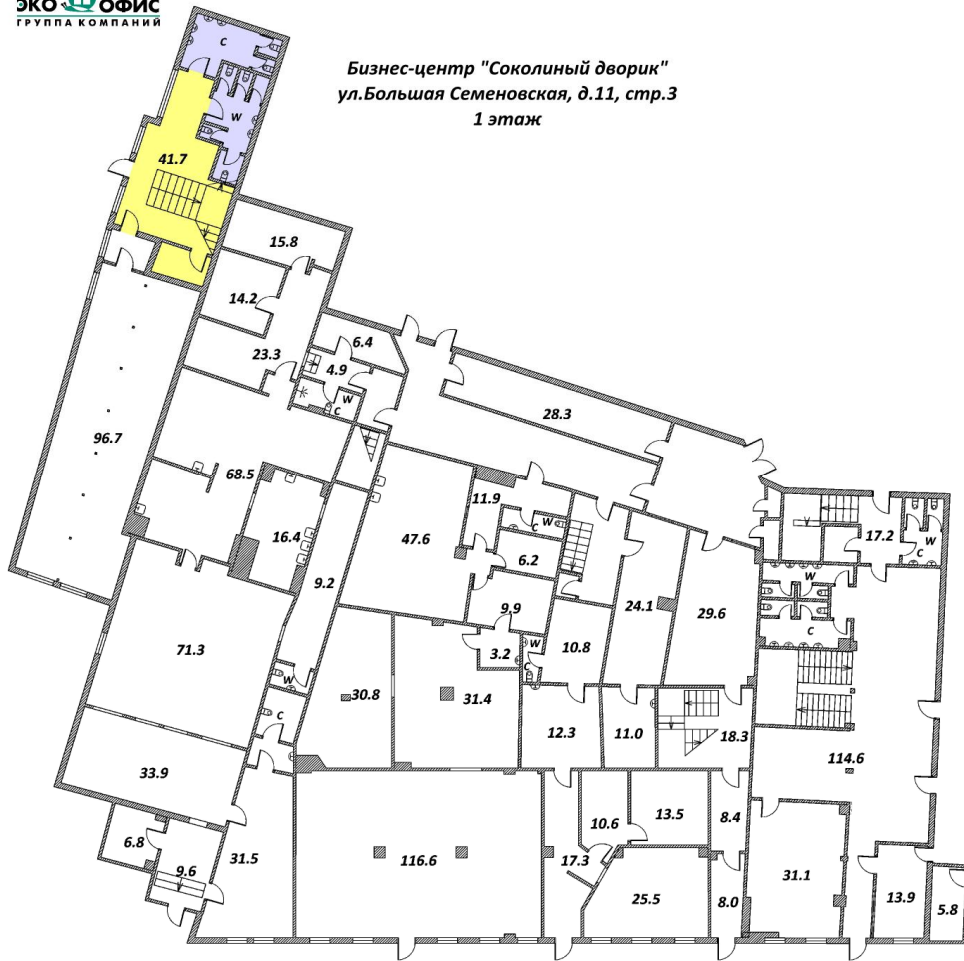

Бизнес-центр "Соколиный дворик"
ул. Большая Семеновская, д.11, стр.3
1 этаж

www.ecooffice.ru m.8 495 727 20 20

Литера по плану	Этаж	Назначение частей помещения	Площадь	
стр. 3	1	умывальная	8,60	
		туалет	1,30	
		туалет	1,30	
		туалет	0,90	
		туалет	1,20	
		туалет	0,80	
		умывальная	6,10	
		туалет	1,20	
		туалет	2,00	
		коридор	36,90	
		раздевалка	4,80	
		Итого		65,10

Бизнес-центр "Соколиный дворик"
ул.Большая Семеновская, д.11, стр.3
2 этаж

www.ecooffice.ru т.8 495 727 20 20

Литера по плану	Этаж	Номер комнаты	Назначение частей помещения	Площадь
стр. 3	2	1	обеденный зал	31,50
		2	обеденный зал	179,20
		3	коридор	4,20
		4	обеденный зал	103,40
		5	коридор	4,40
		6	кабинет	11,10
		7	подсобное	2,70
		8	сан.узел	2,40
		9	служебное	24,70
		10	коридор	18,40
		11	склад	4,10
		12	подсобное	4,50
		13	коридор	2,80
		14	склад	6,00
		15	склад	11,20
Итого				410,60

www.ecooffice.ru m.8 495 727 20 20

Литера по плану	Этаж	Назначение частей помещения	Площадь
стр. 3	3	кухня	31,30
		кухня	6,60
		кухня	11,00
		кухня	9,70
		коридор	38,50
		склад	10,10
		склад	5,20
		кухня	13,70
		коридор	24,90
		кухня	36,40
		моечная	9,20
		склад	4,10
		склад	4,70
		подсобное	2,40
		склад	5,00
		склад	4,70
		раздевалка	17,40
		коридор	20,90
		коридор	17,80
Итого			273,60

www.ecooffice.ru m.8 495 727 20 20

Литера по плану	Этаж	Назначение частей помещения	Площадь
стр. 3	а	душевая	3,60
		сан.узел	2,20
		коридор	9,00
		служебное	7,70
		служебное	6,30
		служебное	14,90
Итого			43,70